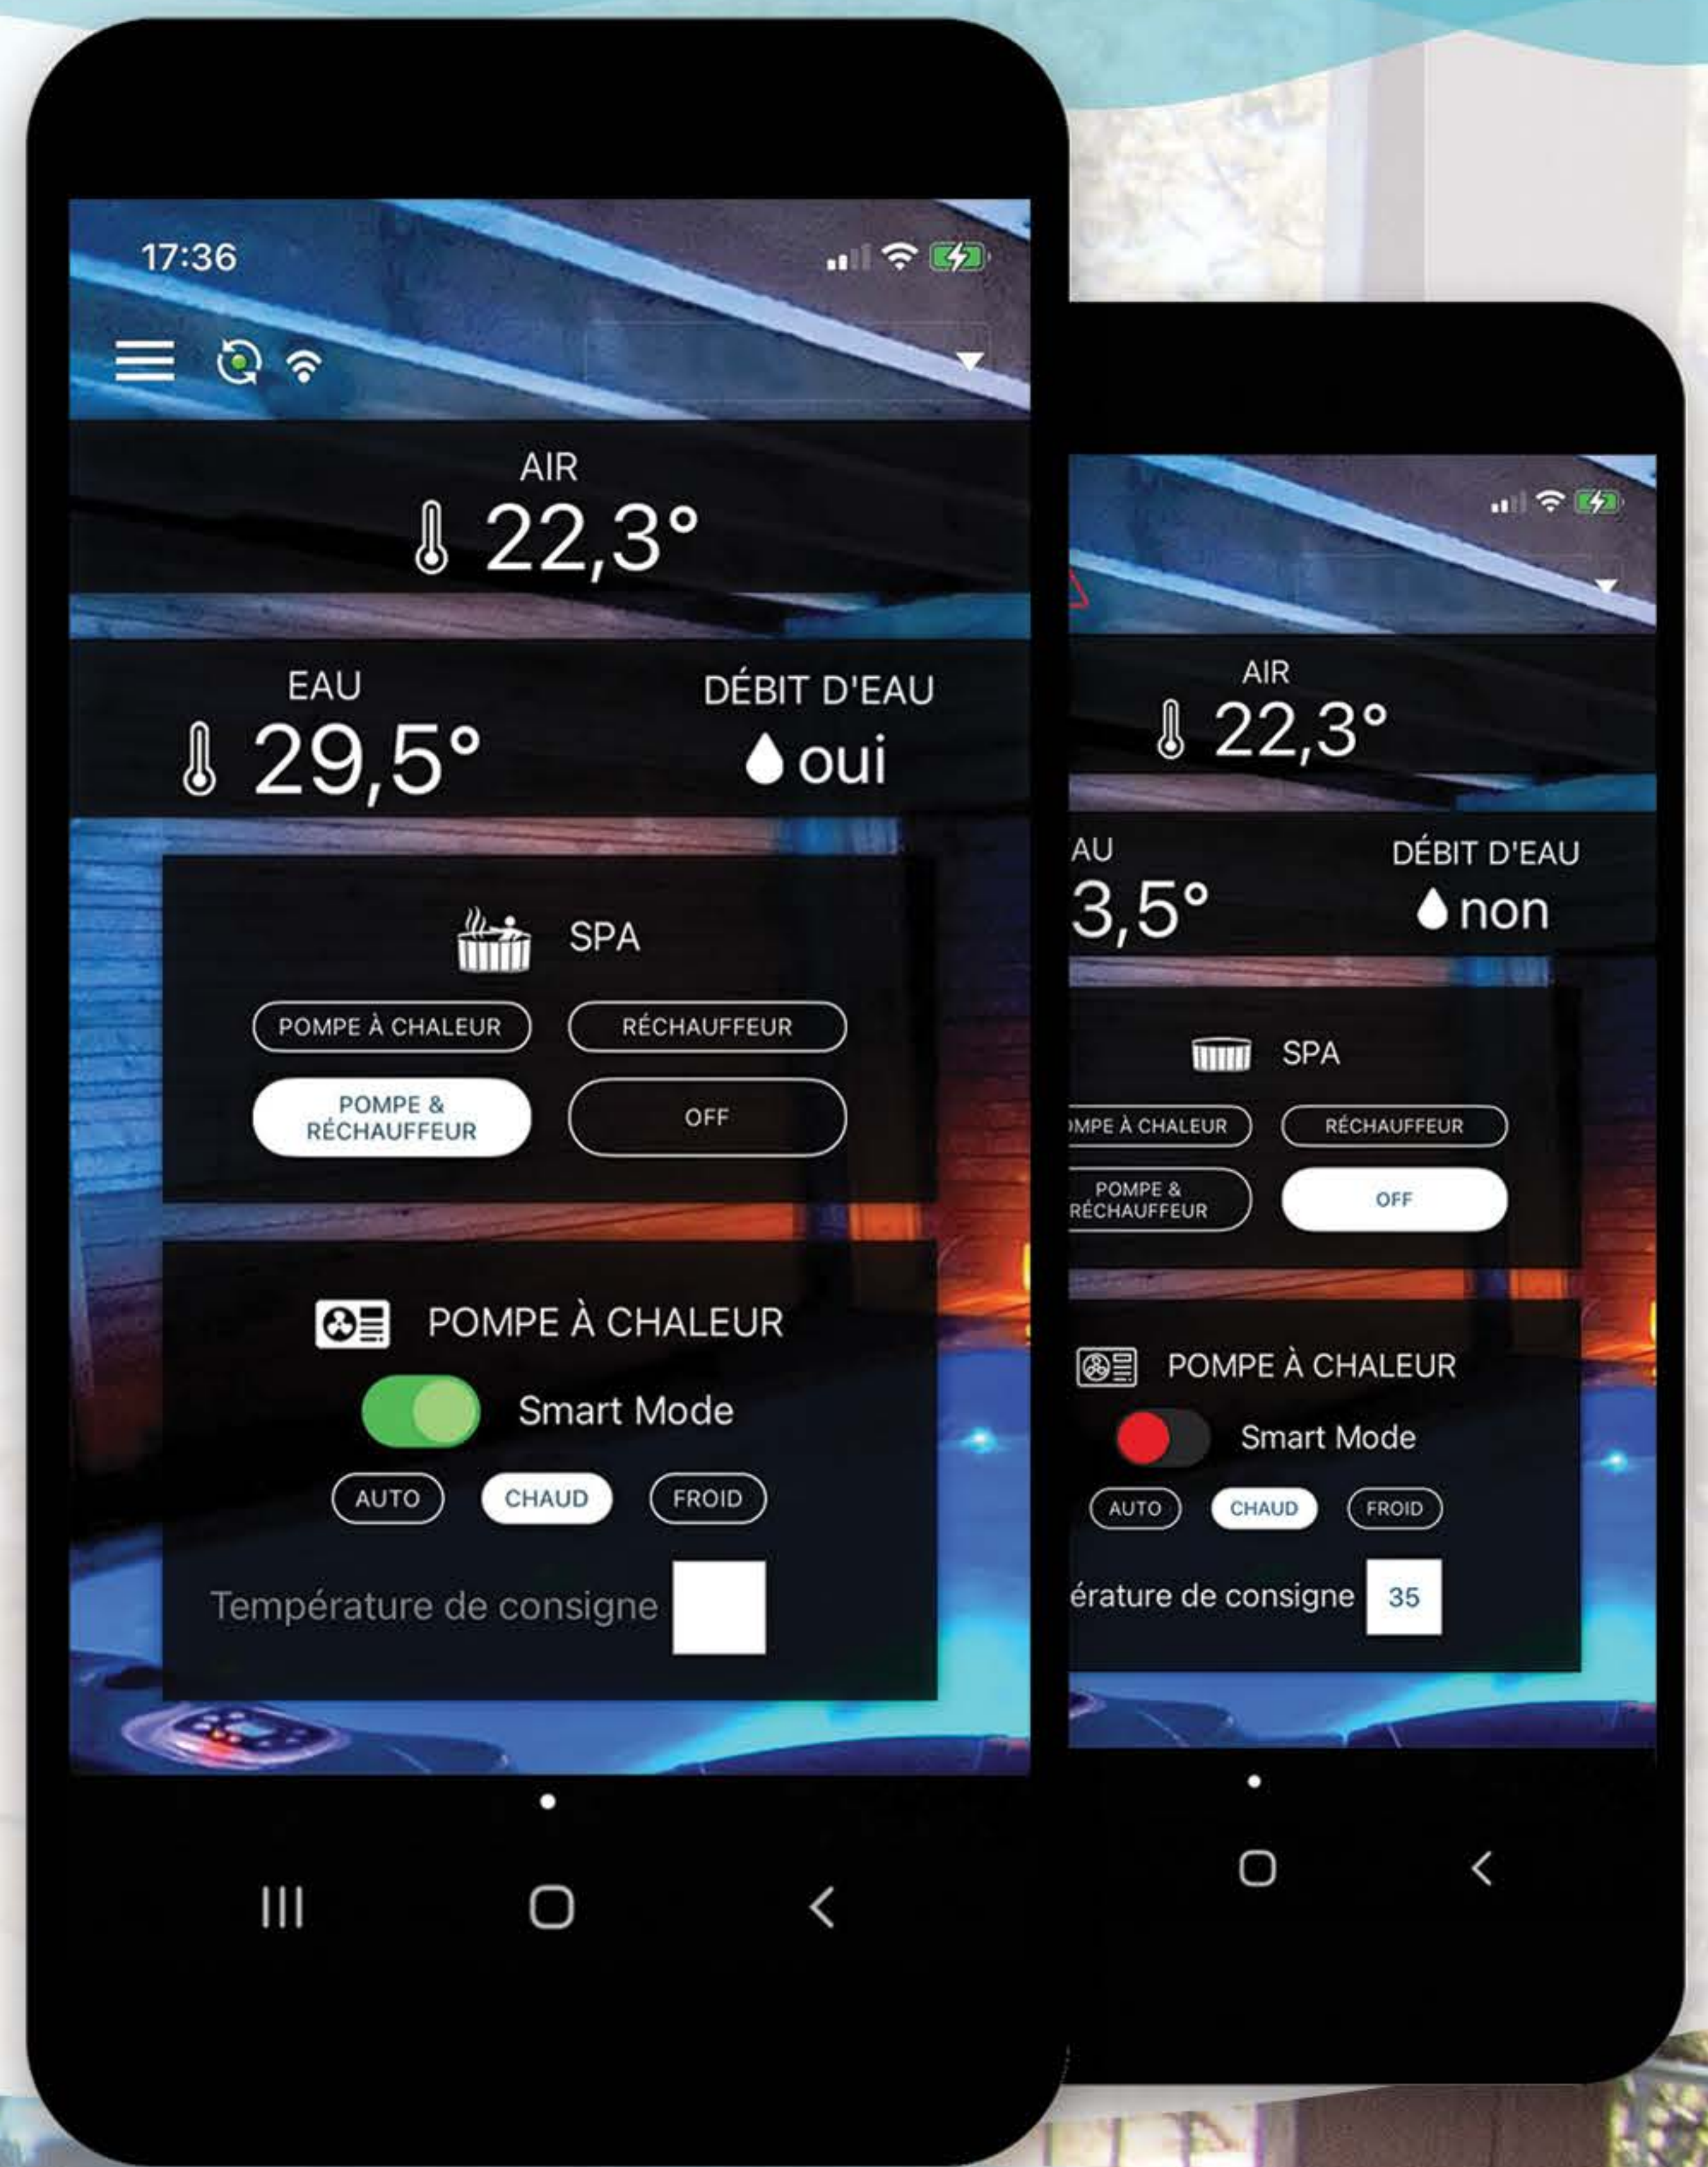

SAWY

UN MANDO INTELIGENTE
PARA AHORRAR CON SU SPA

eez POOL
.APP

CONNECTE Y CONTROLE EL CALENTAMIENTO DE SU SPA
CON SU TELÉFONO.

eez POOL
.APP

FABRICADO EN
FRANCIA

SAWY

UN MANDO INTELIGENTE
PARA AHORRAR CON SU SPA

ez POOL
.APP

CONNECT 
SIMPLIFI 
ECONOMIS 

CONECTE Y CONTROLE EL CALENTAMIENTO DE SU SPA CON SU TELÉFONO.

- ✓ **Ahorro de energía:** reduce el consumo de electricidad para calentar el spa con su bomba de calor
- ✓ **Inteligencia:** gracias a su sistema de calentamiento «híbrido» (solo bomba de calor, solo calentamiento de spa o ambos)
- ✓ **Compatibilidad con el 99 % de los spas**
- ✓ **Conexión** wifi o Bluetooth
- ✓ **Control desde el teléfono** con la aplicación EZ Pool