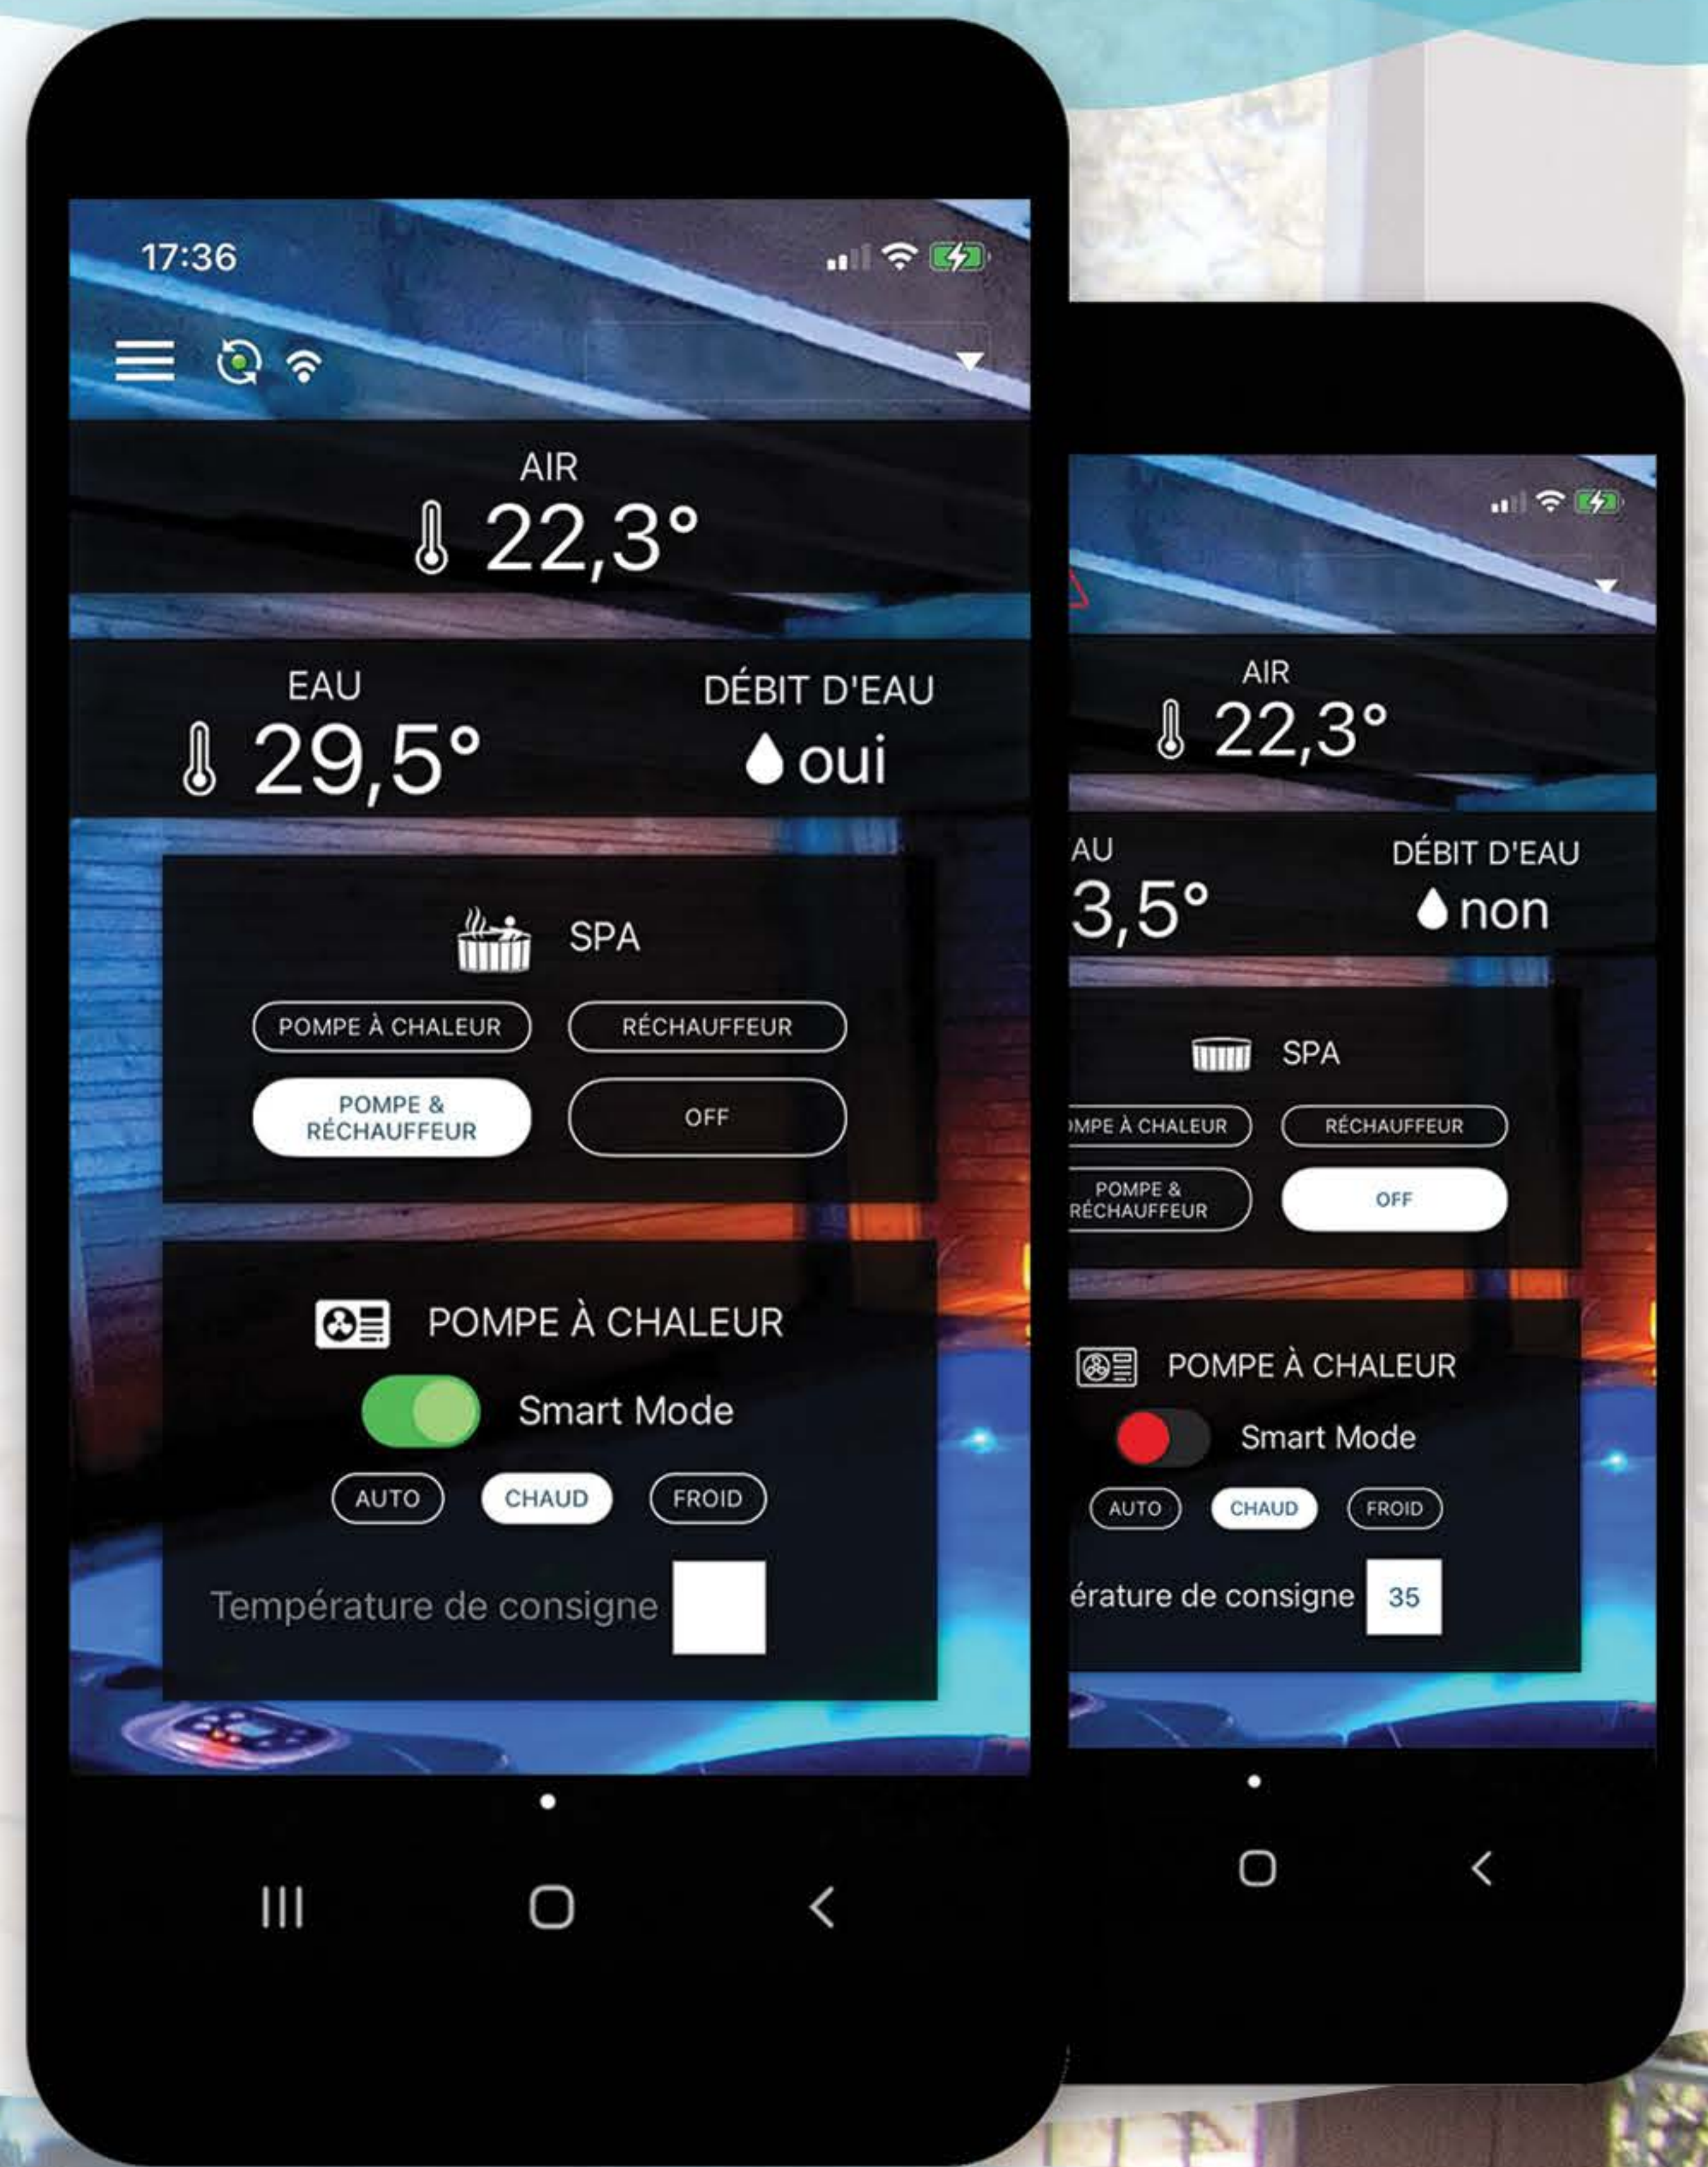

SAWY

UMA CAIXA INTELIGENTE
PARA UM SPA DE BAIXO CONSUMO

ez POOL
.APP

LIGUE E CONTROLE O AQUECIMENTO DO SEU SPA
COM O SEU SMARTPHONE.

ez POOL
.APP

FABRICADO EM
FRANÇA

SAWY

UMA CAIXA INTELIGENTE
PARA UM SPA DE BAIXO CONSUMO

ez POOL
.APP

CONNECT 
SIMPLIFI 
ECONOMIS 

LIGUE E CONTROLE O AQUECIMENTO DO SEU SPA COM O SEU SMARTPHONE.

- ✓ **Poupança energética:** permite reduzir o consumo de eletricidade para o aquecimento do seu spa graças a uma bomba de calor
- ✓ **Inteligência:** graças à gestão «híbrida» do tipo de aquecimento (apenas bomba de calor, apenas aquecedor do spa ou os dois ao mesmo tempo)
- ✓ **Compatibilidade com 99 % dos spas**
- ✓ **Ligação** através de wifi e/ou Bluetooth
- ✓ **Controlo através do smartphone** a partir da aplicação EZ Pool